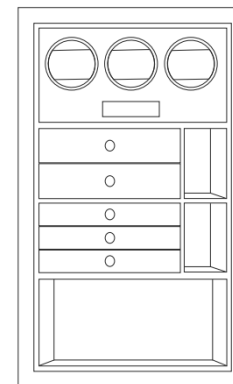

SWITZBERG

ВАРИАЦИИ ЯЩИКОВ

ФАСАДЫ

B