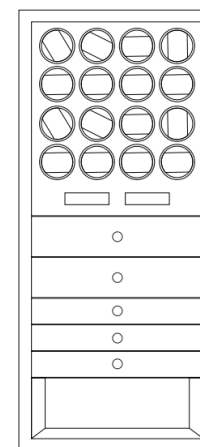

SWITZBERG

ВАРИАЦИИ ЯЩИКОВ

ФАСАДЫ

D