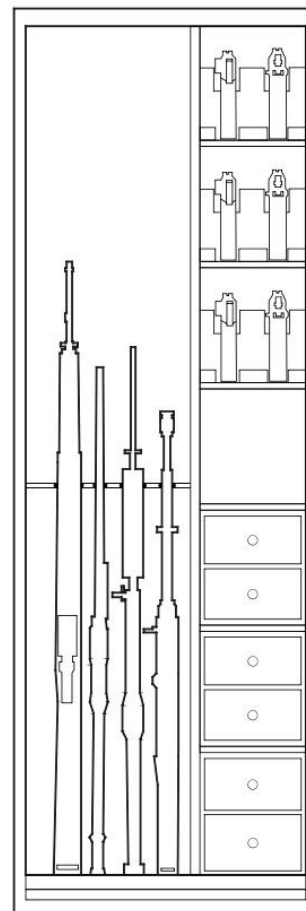

МАТЕРИАЛЫ

Цвет сейфа
Black

Цвет кожи
Black

Цвет бархата
Black

ФАСАДЫ

A

B

SWITZBERG