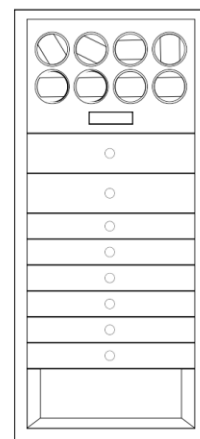

SWITZBERG

ВАРИАЦИИ ЯЩИКОВ

ФАСАДЫ

C