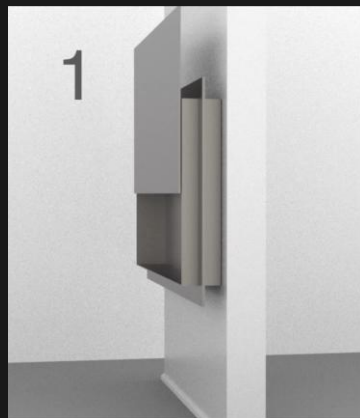

СТЕПЕНЬ ВСТРАИВАНИЯ

ПОЛНОСТЬЮ ВСТРОЕННЫЕ В СТЕНУ СЕЙФЫ

Сейфы SWITZBERG полностью встроенные в стену - это беспрецедентная безопасность, ТОП - секретность и премиальная комплектация. SWITZBERG (MW) является единым целым элементом стен и обеспечивает абсолютную невидимость. Визуально обнаружить SWITZBERG (MW) невозможно. Данные модели требуют подготовки стеновых ниш или мебельных каркасов. SWITZBERG (MW) - потрясающее решение для ценителей интерьерных изысков.