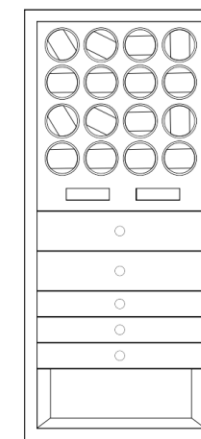

SWITZBERG

ВАРИАЦИИ ЯЩИКОВ

ФАСАДЫ

D