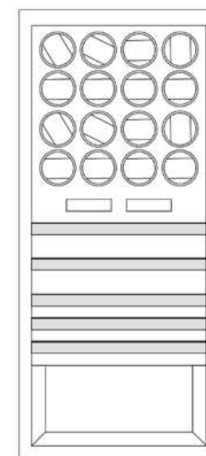

SWITZBERG

ВАРИАЦИИ ЯЩИКОВ

ФАСАДЫ

D