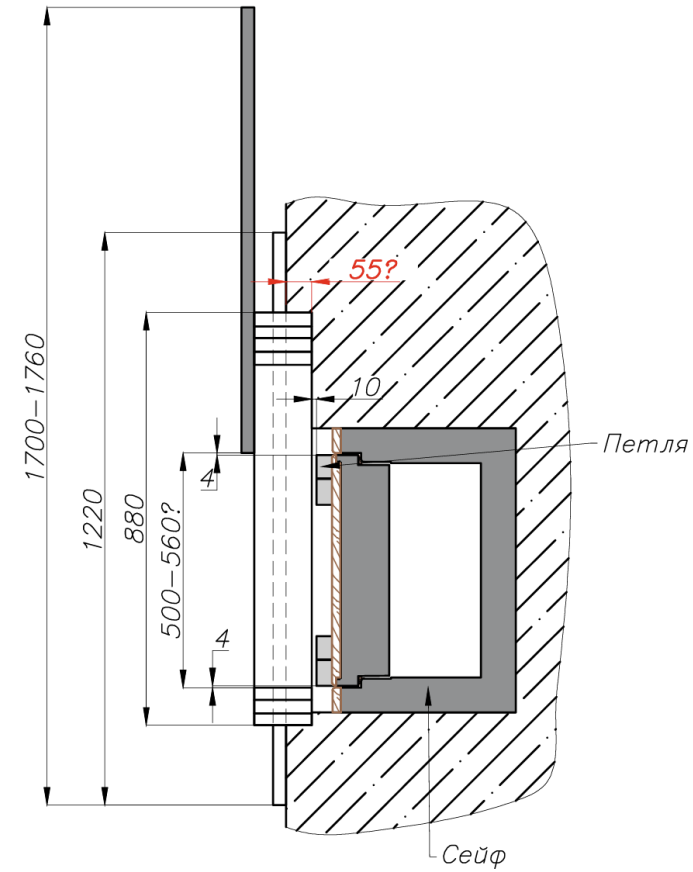

Вертикальный разрез