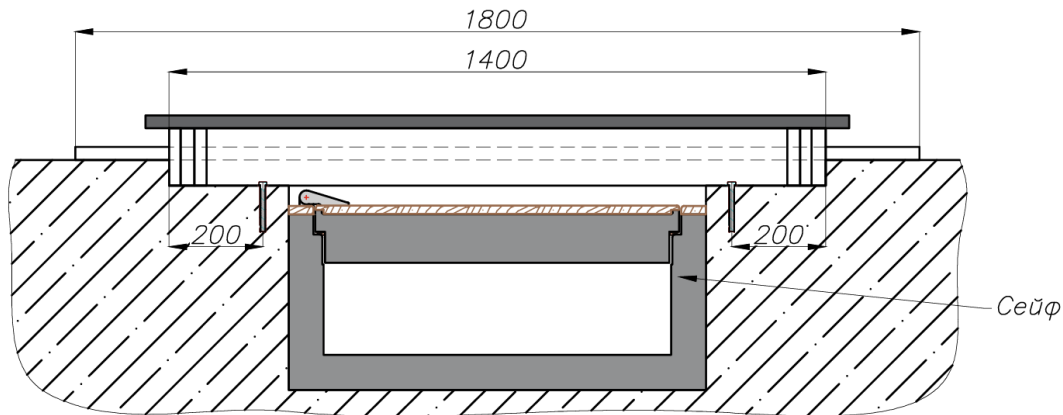

ВХОДНЫЕ ПОРТАЛЫ И ДВЕРИ В ТАЙНЫЕ КОМНАТЫ

Скрытые, полностью автоматизированные входные порталы и двери в тайные комнаты (panic room). Данные системы интегрированы непосредственно в стены и не требуют дополнительной маскировки мебелью или предметами интерьера. Интересной деталью являются размеры порталов SWITZBERG. Они варьируются от метрового лаза - до гигантских двухметровых входных групп.

Вид спереди. Положение открыто

Горизонтальный разрез

Вертикальный разрез

КОНСТРУКЦИЯ

SWITZBERG

УНИКАЛЬНЫЙ ПРОДУКТ

Сейфы SWITZBERG - первые и единственные в мире автоматические системы, созданные для скрытого и эстетичного хранения с секретным доступом.