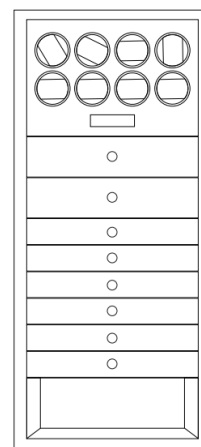

SWITZBERG

ВАРИАЦИИ ЯЩИКОВ

ФАСАДЫ

C