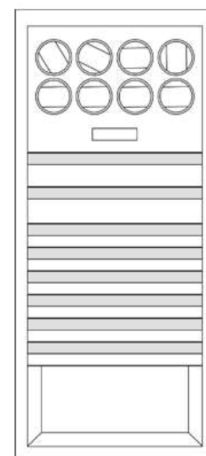

SWITZBERG

ВАРИАЦИИ ЯЩИКОВ

ФАСАДЫ

C