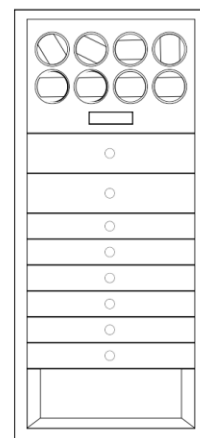

B

C

C

D

E

SWITZBERG

ХАРАКТЕРИСТИКИ

Внешние размеры: (1216 В × 552 Ш × 492 Г) мм