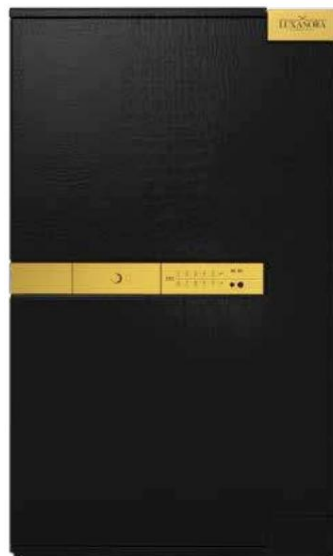

ФАСАДЫ

A

B

SWITZBERG

ХАРАКТЕРИСТИКИ

Внешние размеры: (810В × 490Ш × 430Г) мм

Внутренние размеры: (728В × 410Ш × 294Г) мм

Сертификация электронного замка: