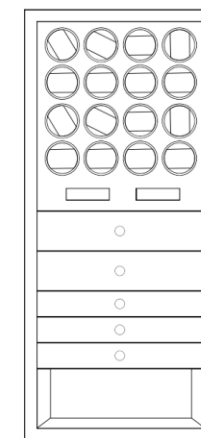

B

C

C

D

E

SWITZBERG

ХАРАКТЕРИСТИКИ

Внешние размеры: (1216 В × 552 Ш × 492 Г) мм