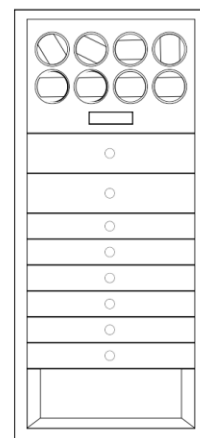

SWITZBERG

ВАРИАЦИИ ЯЩИКОВ

ФАСАДЫ

C