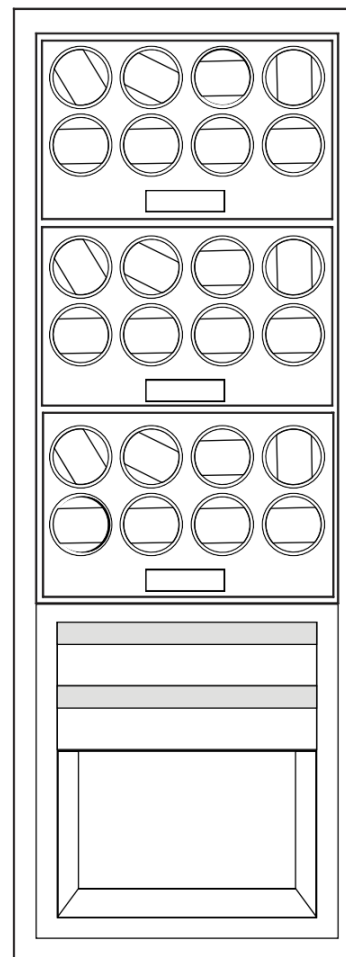

ФАСАДЫ

A

B

SWITZBERG

ХАРАКТЕРИСТИКИ

Внешние размеры: (810В × 490Ш × 430Г) мм

Внутренние размеры: (728В × 410Ш × 294Г) мм

Сертификация электронного замка: