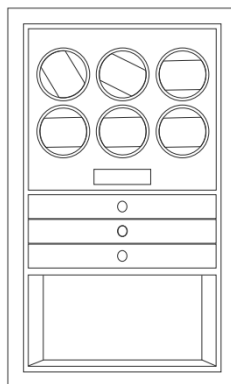

SWITZBERG

ВАРИАЦИИ ЯЩИКОВ

ФАСАДЫ

D