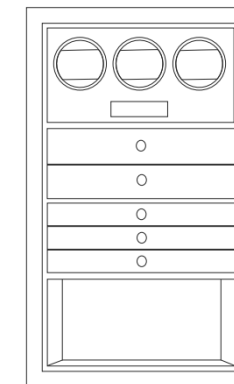

BASTIONE-S
White

C