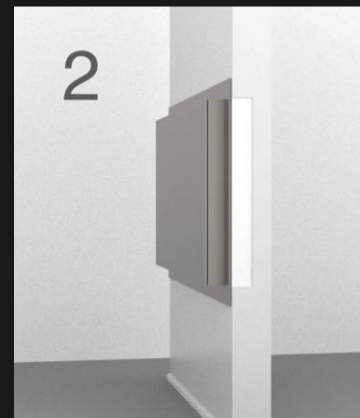

СТЕПЕНЬ ВСТРАИВАНИЯ

ПОЛНОСТЬЮ ВСТРОЕННЫЕ В СТЕНУ СЕЙФЫ

Сейфы SWITZBERG полностью встроенные в стену - это беспрецедентная безопасность, ТОП - секретность и премиальная комплектация. SWITZBERG (MW) является единым целым элементом стен и обеспечивает абсолютную невидимость. Визуально обнаружить SWITZBERG (MW) невозможно. Данные модели требуют подготовки стеновых ниш или мебельных каркасов. SWITZBERG (MW) - потрясающее решение для ценителей интерьерных изысков.