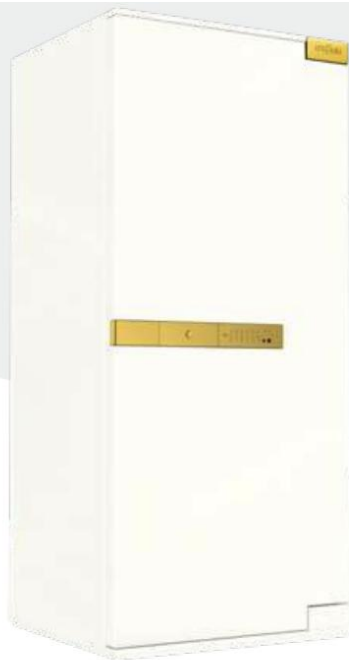

SWITZBERG

ЦВЕТОВАЯ ГАММА

Bastione Medium доступен в различных цветах, чтобы дополнить интерьер вашего дома.

ЦВЕТОВАЯ ГАММА

По специальному запросу возможна дополнительная цветовая гамма.