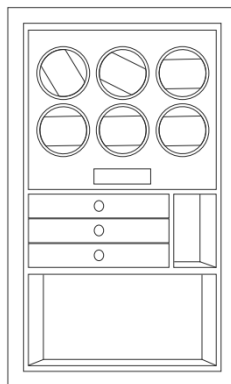

BASTIONE-S
Grey

A