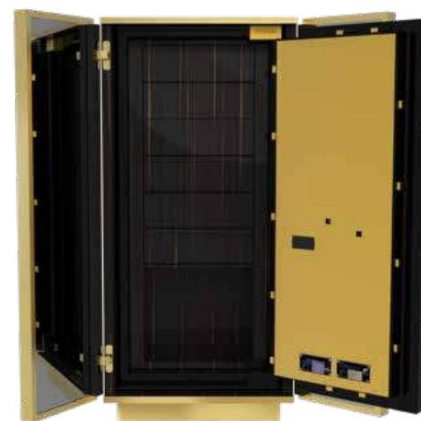

SWITZBERG

ХАРАКТЕРИСТИКИ

Внешние размеры: (1343В × 635Ш × 583Г) мм

Размеры сейфа: (1210В × 540Ш × 480Г) мм

Внешние размеры сейфа: (1128В × 460Ш × 344Г) мм

Сертификация электронного замка:

BMZ66SC-C1T EN 1300

Сертификация: EN 1143-1 grade I

Внешний материал: Натуральный шпон из эбенового дерева

Отделка ящика: шпон из эбенового дерева

Внутреннее покрытие ящика: бархат

Вес: ~ 270 кг