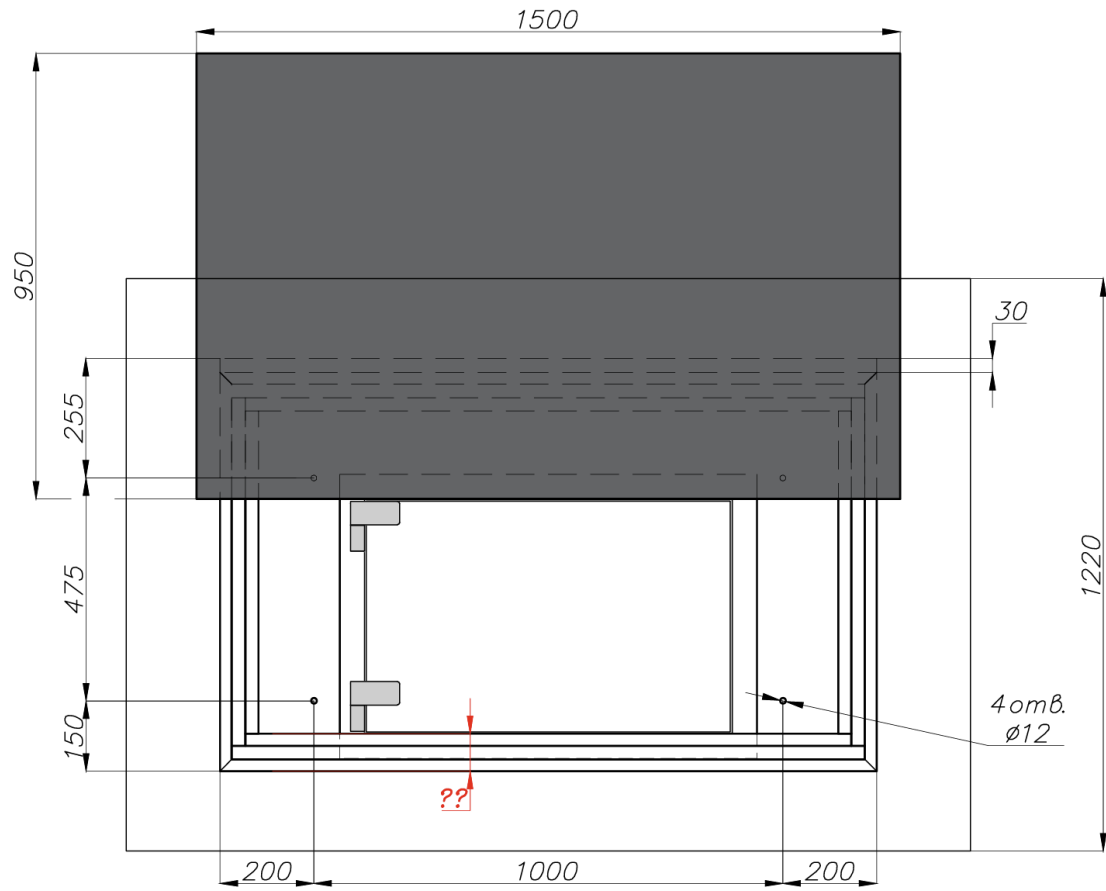

Вид спереди. Положение открыто