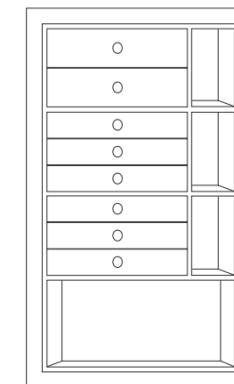

SWITZBERG

ВАРИАЦИИ ЯЩИКОВ

ФАСАДЫ

F