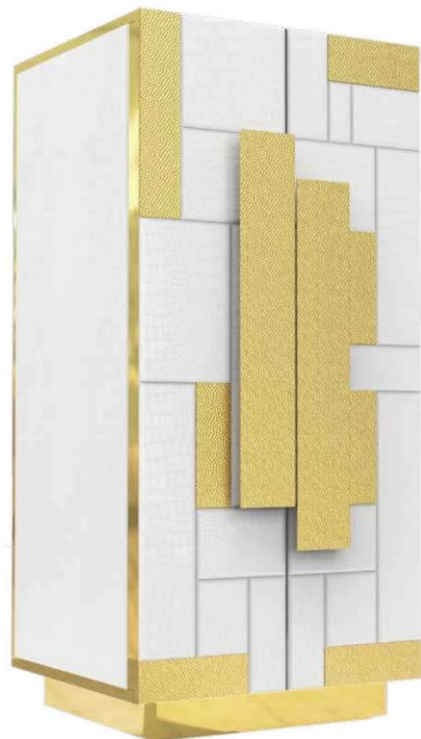

SWITZBERG

ХАРАКТЕРИСТИКИ

Внешние размеры: (1343В × 635Ш × 583Г) мм

Размеры сейфа: (1210В × 540Ш × 480Г) мм

Внешние размеры сейфа: (1128В × 460Ш × 344Г) мм

Сертификация электронного замка:

BMZ66SC-C1T EN 1300